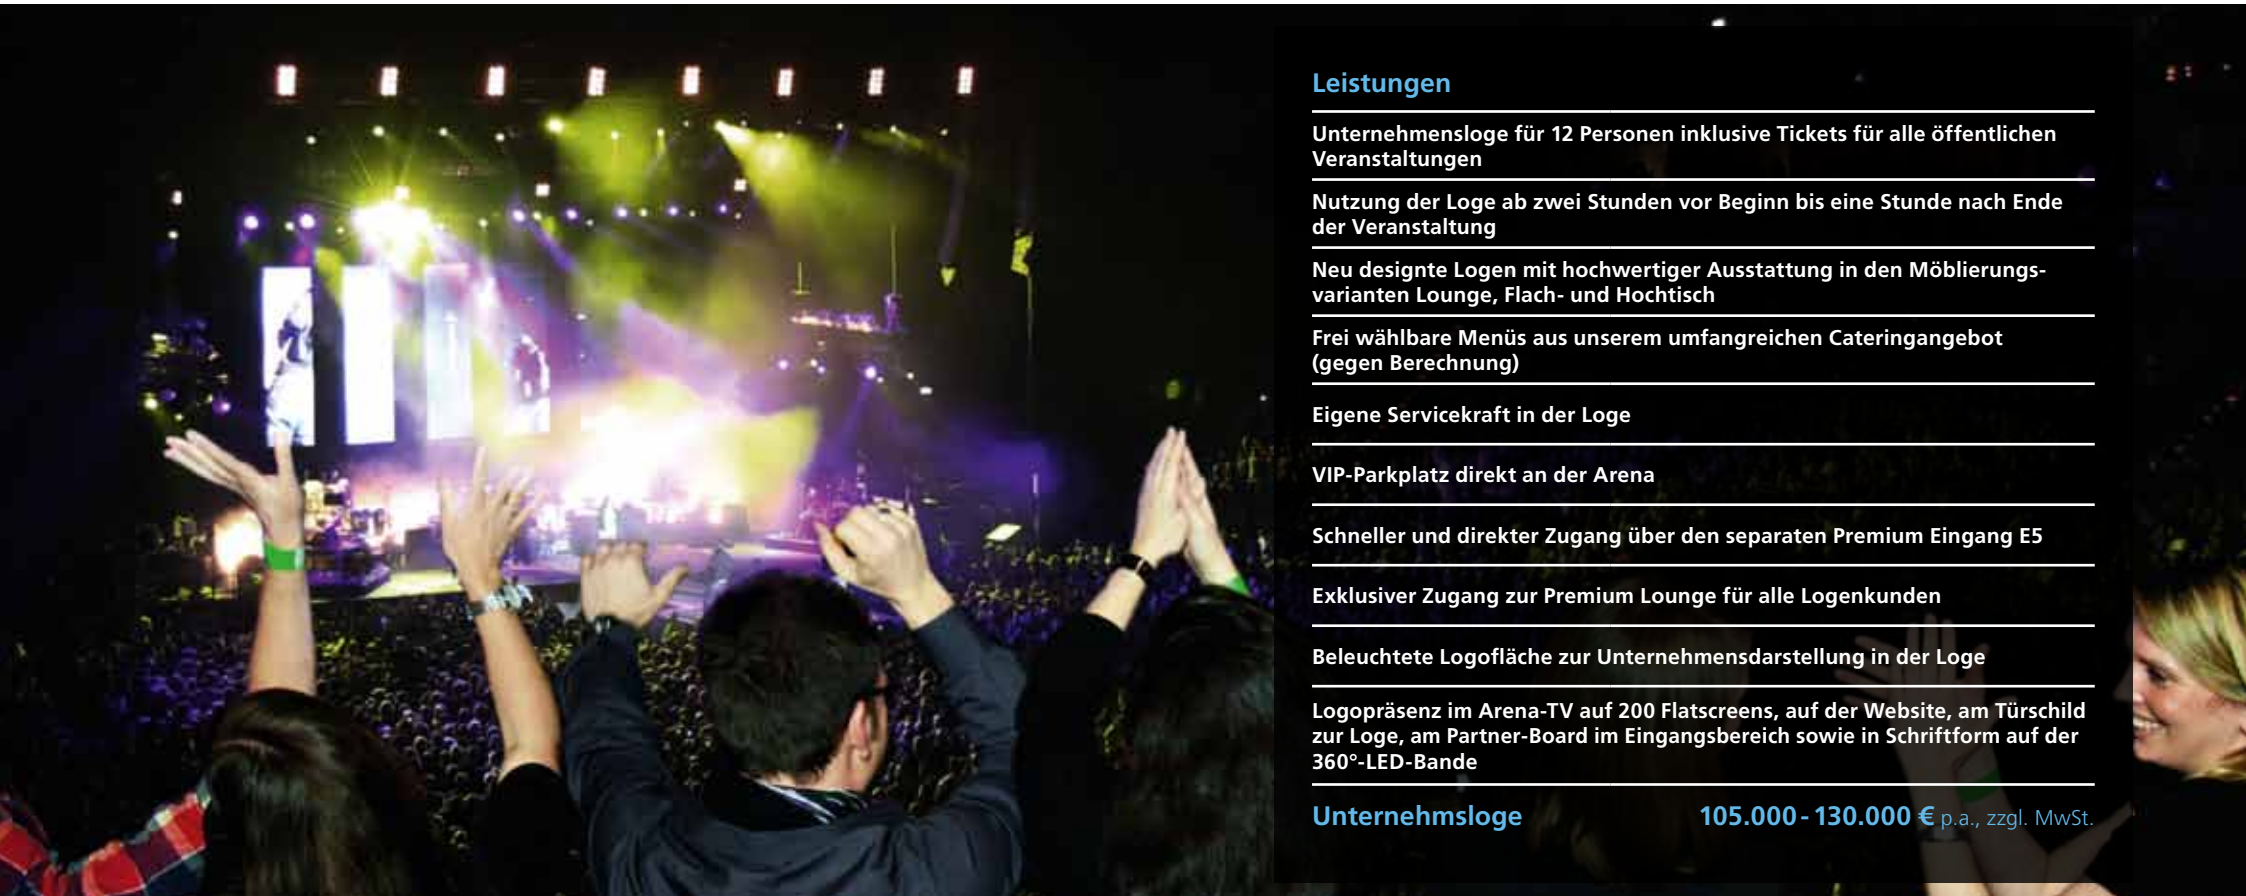

Als Logenbesucher erhalten Sie und Ihre Gäste exklusiv Zutritt zu der ebenfalls im neuen Gebäude angesiedelten Premium Lounge. Dort beginnen Sie in klassisch-gemütlicher Atmosphäre gemeinsam, den Abend unvergesslich werden zu lassen.

**Premium Bereiche**

**Very Important Persons  
werden zu  
Very Impressed Persons.**

Wie Stars – die Stars erleben: Mit einer Loge in der O<sub>2</sub>World genießen Sie Hamburgs Musik-, Show- und Sporthighlights gemeinsam mit Ihren Freunden, Mitarbeitern und Geschäftspartnern aus besonders exklusiver Perspektive. Hochwertigste Ausstattung und zeitloses Design zeichnen die neu gestalteten Logen der Arena aus.

Der unvergleichliche Panoramablick auf das Geschehen wird nur noch vom erstklassigen, individuell auf Sie abgestimmten Service übertroffen. In Ihren eigenen vier Wänden genießen Sie und Ihre Gäste maximale Privatsphäre und sind trotzdem bei allen Events in der Arena hautnah dabei.

### Leistungen

---

Unternehmensloge für 12 Personen inklusive Tickets für alle öffentlichen Veranstaltungen

---

Nutzung der Loge ab zwei Stunden vor Beginn bis eine Stunde nach Ende der Veranstaltung

---

Neu designte Logen mit hochwertiger Ausstattung in den Möblierungsvarianten Lounge, Flach- und Hochtisch